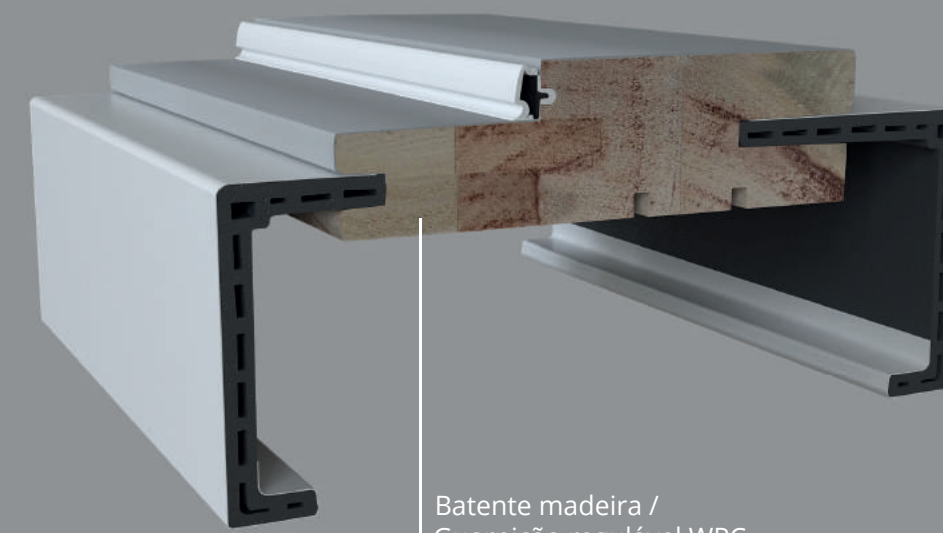

PORTAS INTERNAS

LINHA ECOFLEX Revestidas em PVC

Linha de portas internas ECOFLEX, revestidas em PET/PVC, a mais alta tecnologia em produção de portas está aqui. Os melhores insumos proporcionam a composição ideal para serem consideradas de alto padrão. Perfeito acabamento e super-resistência são as características desse produto. Tecnologia em termolaminação, com máquinas de alta qualidade e colagem base de cola PUR, as portas são produzidas com matérias-primas 100% renováveis e revestidas com lâminas ecológicas.

A nova linha de portas Clássicas traz um design cheio de personalidade, que mistura o estilo de portas retrô com um aspecto moderno. Dispomos de quatro modelos, podendo ser na linha revestida em PVC ou na pintura Laca. Além da cor padrão branca, também podem ser produzidas em qualquer cor da cartela de cores disponíveis ou nas cores dos revestimentos da linha Ecoflex. Esta é uma tendência que retorna com muita força nos projetos modernos proporcionando mais charme para a sua obra com a Alvoportas.

Ref CL01

Ref CL02

Ref CL03

Ref CL04

ESTRUTURA DAS PORTAS INTERNAS

Quadro em eucalipto

Preenchimento sarrafeado em madeira

Reforços para fechadura

Capa de HDF 6mm

Revestimento em PVC

Bordas 1mm em PVC nas 04 laterais

Batente madeira /
Guarnição regulável WPC

Batente WPC /
Guarnição regulável WPC

Guarnição com
acabamento em 90°

Linha Elegance Interna e Linha Externa Impermeável Laca, todas as cores Sayerlack estão disponíveis, acesse www.sayerlack.com.br/sayersystem e baixe a cartela digital ou então solicite a um consultor. São centenas de cores a sua disposição, seu projeto não precisa ficar limitado as cores convencionais.