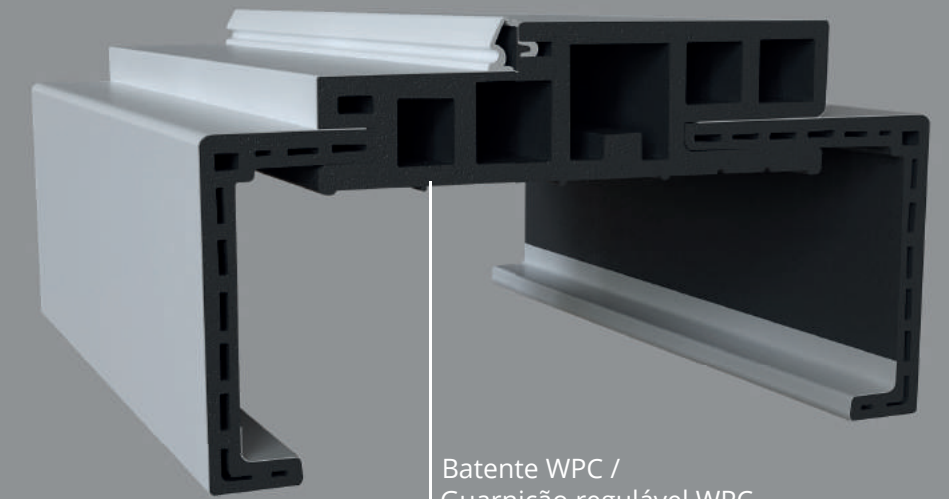

PORTAS INTERNAS

LINHA ECOFLEX Revestidas em PVC

Linha de portas internas ECOFLEX, revestidas em PET/PVC, a mais alta tecnologia em produção de portas está aqui. Os melhores insumos proporcionam a composição ideal para serem consideradas de alto padrão. Perfeito acabamento e super-resistência são as características desse produto. Tecnologia em termolaminação, com máquinas de alta qualidade e colagem base de cola PUR, as portas são produzidas com matérias-primas 100% renováveis e revestidas com lâminas ecológicas.

A nova linha de portas Clássicas traz um design cheio de personalidade, que mistura o estilo de portas retrô com um aspecto moderno. Dispomos de quatro modelos, podendo ser na linha revestida em PVC ou na pintura Laca. Além da cor padrão branca, também podem ser produzidas em qualquer cor da cartela de cores disponíveis ou nas cores dos revestimentos da linha Ecoflex. Esta é uma tendência que retorna com muita força nos projetos modernos proporcionando mais charme para a sua obra com a Alvoportas.

Ref CL01

Ref CL02

Ref CL03

Ref CL04

ESTRUTURA DAS PORTAS INTERNAS

Quadro em eucalipto

Preenchimento sarrafeado em madeira

Reforços para fechadura

Capa de HDF 6mm

Revestimento em PVC

Bordas 1mm em PVC nas 04 laterais

Batente madeira /
Guarnição regulável WPC

Batente WPC /
Guarnição regulável WPC

Guarnição com
acabamento em 90°

Linha Elegance Interna e Linha Externa Impermeável Laca, todas as cores Sayerlack estão disponíveis, acesse www.sayerlack.com.br/sayersystem e baixe a cartela digital ou então solicite a um consultor. São centenas de cores a sua disposição, seu projeto não precisa ficar limitado as cores convencionais.