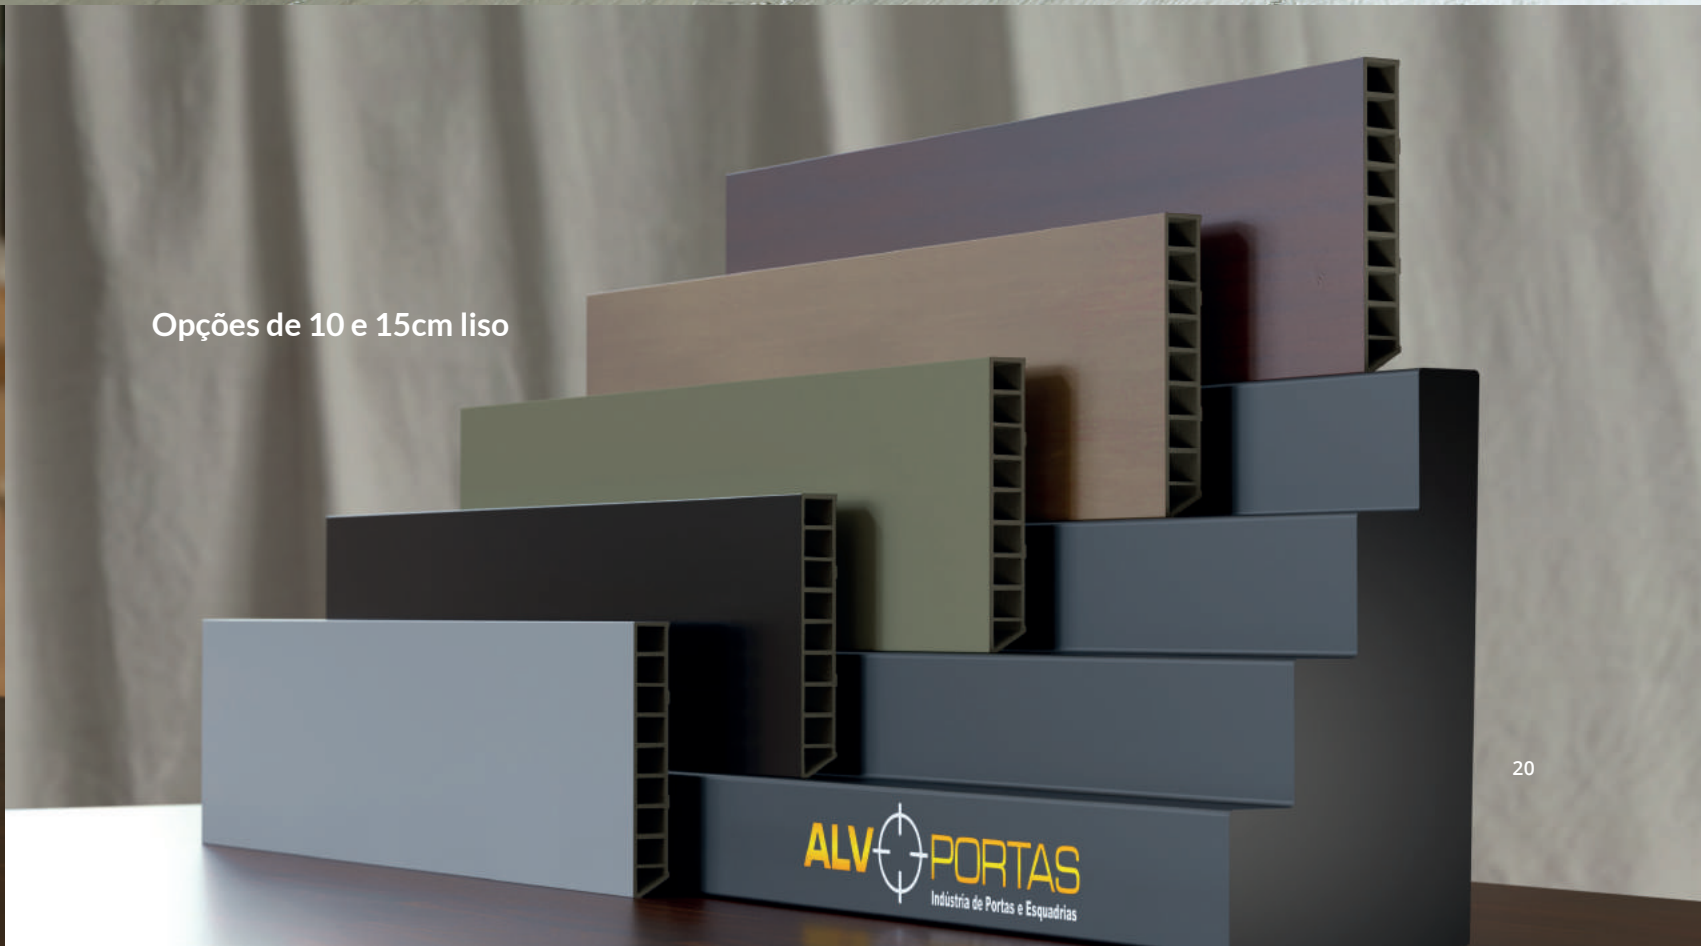

## RODAPÉS DE POLIESTIRENO E WPC

Rodapés de Poliestireno / WPC

O mais fino acabamento para seus ambientes. Fácil de montar, resistente a umidade, não mofa, não apodrece. Opções branco ou laca cores no modelo frisado. Opção revestido em PVC Preto, Cinza, Fendi, Ipê Roxo e Noce Amêndoa, 10 e 15 cm liso.

Opções de 7, 10 e 15cm

Opções de 10 e 15cm liso